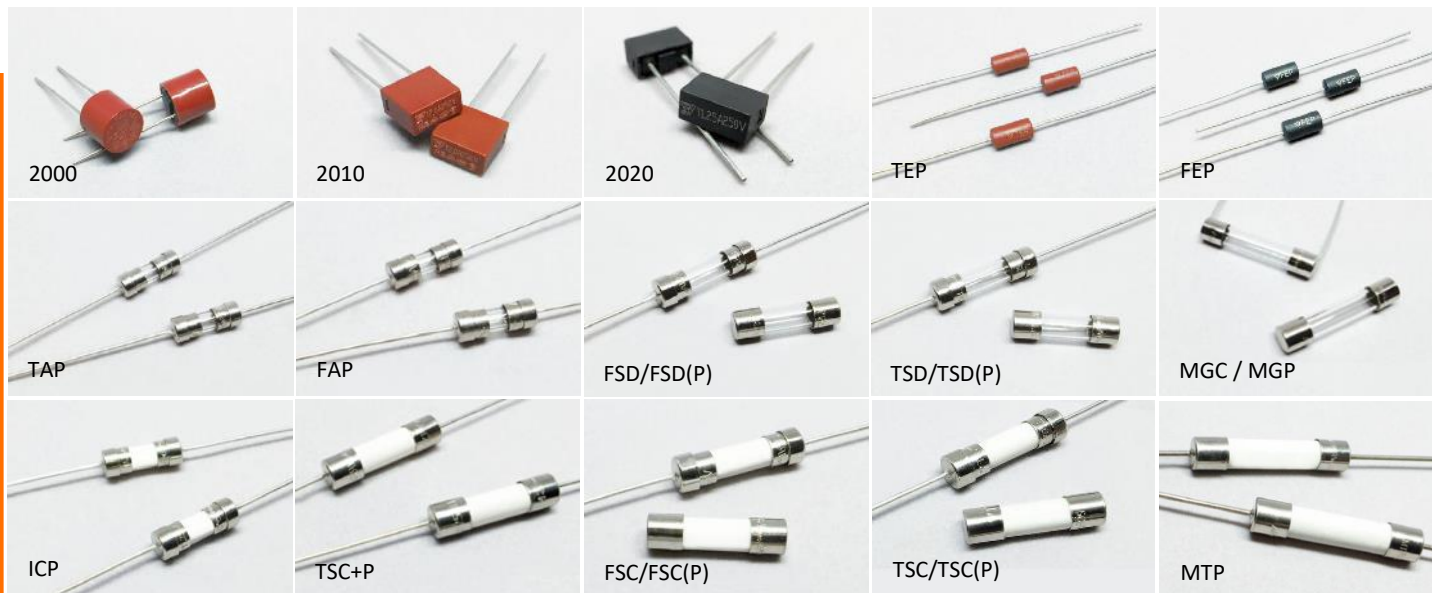

# 产品介绍

表面贴装式  
Surface Mount Fuses

电流型  
Current Fuses