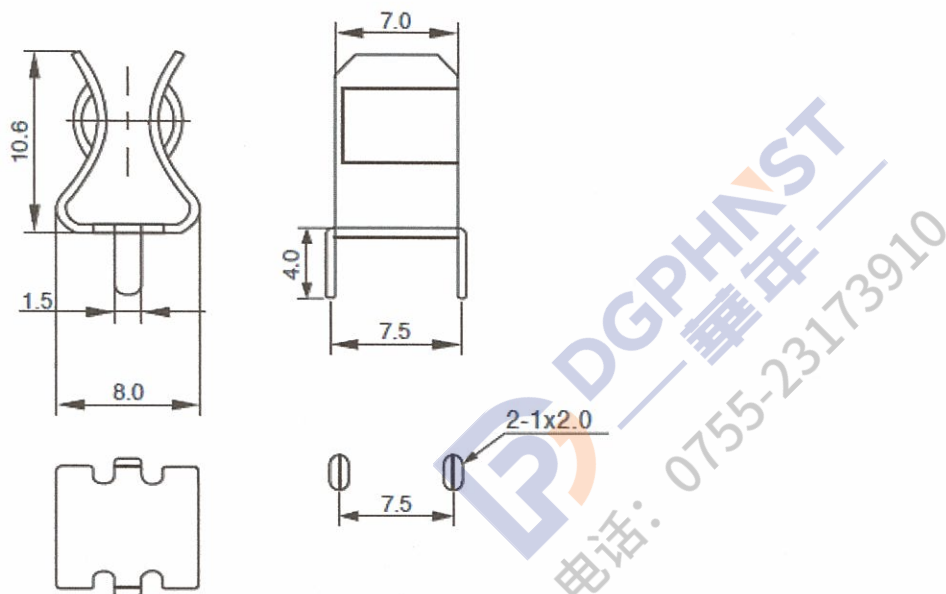

1. 規格型號: WL-211 保險絲夾

MODEL: WL-211 Fuse Clip

2. 工程圖(單位: mm)

OUTLINE DRAWING AND DIMENSIONS (Unit:mm)

3. 材質: 銅 鍍錫

MATERIAL: Brass with tin plated

4. 適用範圍: 適用於適用  $\varnothing 6.35\text{mm}$  型保險絲

SCOP: Suitable for Fuse type  $\varnothing 6.35\text{mm}$

5. 包裝方式: 1000pcs/袋 30000pcs/箱

PACKING: 1000pcs/pocket 30000pcs/box

版次	製作	確認	審核
第一版	吳北林 4/16	Aspa 4/19	郭子強 4/19